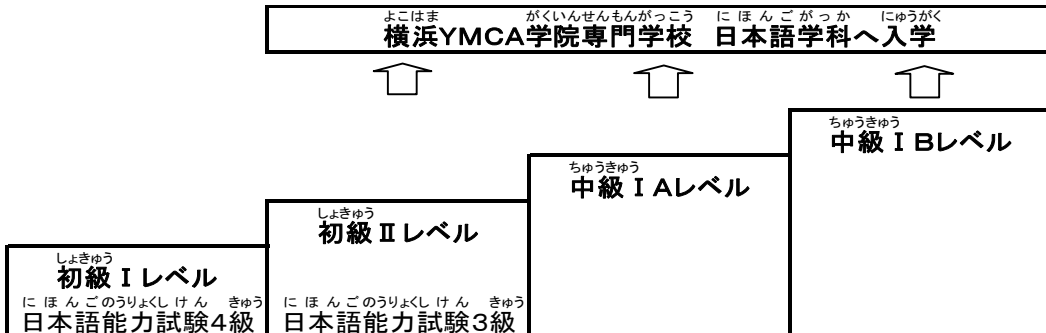

横浜中央YMCAの「日本語短期集中コース」では、3ヶ月（10週間）で4技能（聴く・話す・読む・書く）全てにわたる総合的な日本語力を養成します。将来に役立つ日本語の基礎力を身につけましょう。コース修了後、一定の条件を満たせば横浜YMCA学院専門学校日本語学科へ入学できます。

■コース：

コース名	開講時期	学習期間
日本語短期集中 秋コース	2009年10月	2009年10月～2009年12月(10週間)
日本語短期集中 冬コース	2010年1月	2010年1月～2010年3月(10週間)

※出席と成績の条件を満たした学生には修了証書を発行します。

※修了後一定の条件を満たせば、希望者は横浜YMCA学院専門学校日本語学科へ入学できます。

■ レベル： 初級Ⅰ、初級Ⅱ、中級ⅠA、中級ⅠBの4レベルです。

開講は2レベルか3レベルです。

期間	3ヶ月(10週間)	3ヶ月(10週間)	3ヶ月(10週間)	3ヶ月(10週間)
メインテキスト	みんなの日本語Ⅰ	みんなの日本語Ⅱ	中級へ行こう	中級を学ぼう
科目	漢字・読解・会話・作文	漢字・読解・会話・作文	漢字・読解・会話・作文	漢字・読解・会話・作文

■クラス定員：15名（最少開講人数5名）

■授業時間： 一日4時間（1時間は45分）、月曜日から金曜日まで週5日間（週20時間、10週間で200時間）

H R	1時間目	2時間目	3時間目	4時間目
9:15～9:25	9:25～10:10	10:15～11:00	11:10～11:55	12:00～12:45

※土・日・祝日は休みです。

■コース参加条件：

- ①原則として16歳以上で出身国において日本の中学校に相当する学校教育を修了している方
- ②学習期間中に有効な在留資格（ビザ）を持っている方